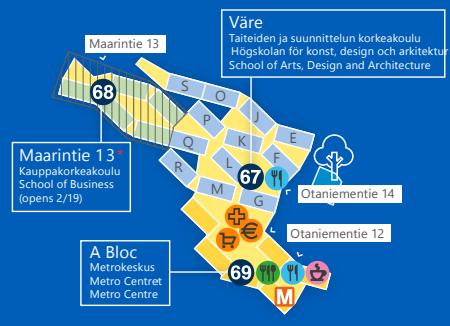

67 68 69 Väre, Maarintie 13 & A Bloc

* Rakennustyömaa / Byggplats / Under construction