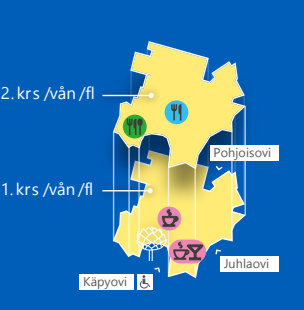

19 Dipoli Päärakennus
Huvudbyggnad/ Main Building